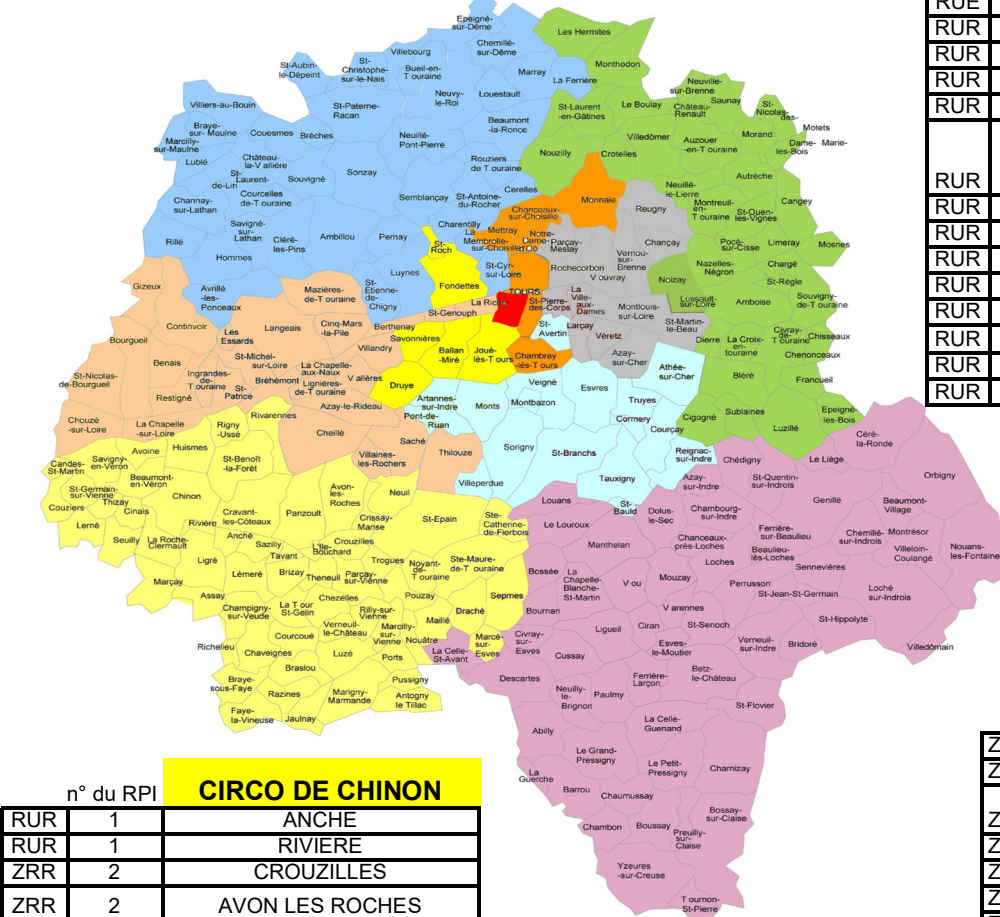

# LES ECOLES D'INDRE ET LOIRE

## carte des circonscriptions

Cette carte a été réalisée par vos collègues du SNUippFSU37. Elle peut comporter des erreurs. Merci de nous les signaler pour faire les mises à jour.

# LES ECOLES EN RPI en Indre et Loire

n° du RPI		CIRCO DE LANGEAIS
ZRR	5	RESTIGNE
ZRR	5	BENAIS
RUR	45	LA CHAPELLE AUX NAUX
RUR	45	LIGNIERES DE TOURAINE

n° du RPI		CIRCO AMBOISE
RUR	22	MORAND
RUE	22	DAME MARIE LES BOIS
RUR	25	LES HERMITES
RUR	25	MONTHODON
RUR	34	CHENONCEAUX
RUR	34	CIVRAY DE TOURAINE
		MOSNES Avec Rilly sur Loire et Vallières les Grandes du 41
RUR	38	NEUILLE LE LIERRE
RUR	46	MONTREUIL EN TOURAINE
RUR	46	SAINT REGLE
RUR	49	SOUVIGNY DE TOURAINE
RUR	51	LUZILLE
RUR	51	EPEIGNE LES BOIS
RUR	57	CHISSEAUX
RUR	57	FRANCUEIL

**Cette carte a été réalisée par vos collègues du SNUippFSU37. Elle peut comporter des erreurs. Merci de nous les signaler pour faire les mises à jour.**

n° du RPI		CIRCO DE CHINON
RUR	1	ANCHE
RUR	1	RIVIERE
ZRR	2	CROUZILLES
ZRR	2	AVON LES ROCHES
ZRR	7	FAYE LA VINEUSE
ZRR	7	RAZINES
ZRR	20	LUZE
ZRR	20	LA TOUR SAINT GELIN
RUR	21	CRAVANT LES COTEAUX
ZRR	21	PANZOULT
ZRR	23	MARIGNY MARMANDE
ZRR	28	NOYANT DE TOURAINE
ZRR	28	TROGUES
ZRR	29	PARCAY SUR VIENNE
ZRR	29	THENEUIL
ZRR	30	POUZAY
ZRR	30	RILLY SUR VIENNE
RUR	31	SAINT BENOIT LA FORET
RUR	31	RIGNY USSE
RUR	31	RIVARENNES
ZRR	37	CHAMPIGNY SUR VEUDE
ZRR	37	CHAMPIGNY SUR VEUDE
ZRR	47	MAILLE
ZRR	47	MARCILLY SUR VIENNE
ZRR	47	NOUATRE
RUR	48	MARCAY
RUR	48	LA ROCHE CLERMAULT
ZRR	50	DRACHE
ZRR	50	MARCE SUR ESVES
ZRR	50	SEPMES
RUR	60	SAINT GERMAIN SUR VIENNE
RUR	60	SEUILLY
RUR	60	THIZAY
RUR	60	CINAI