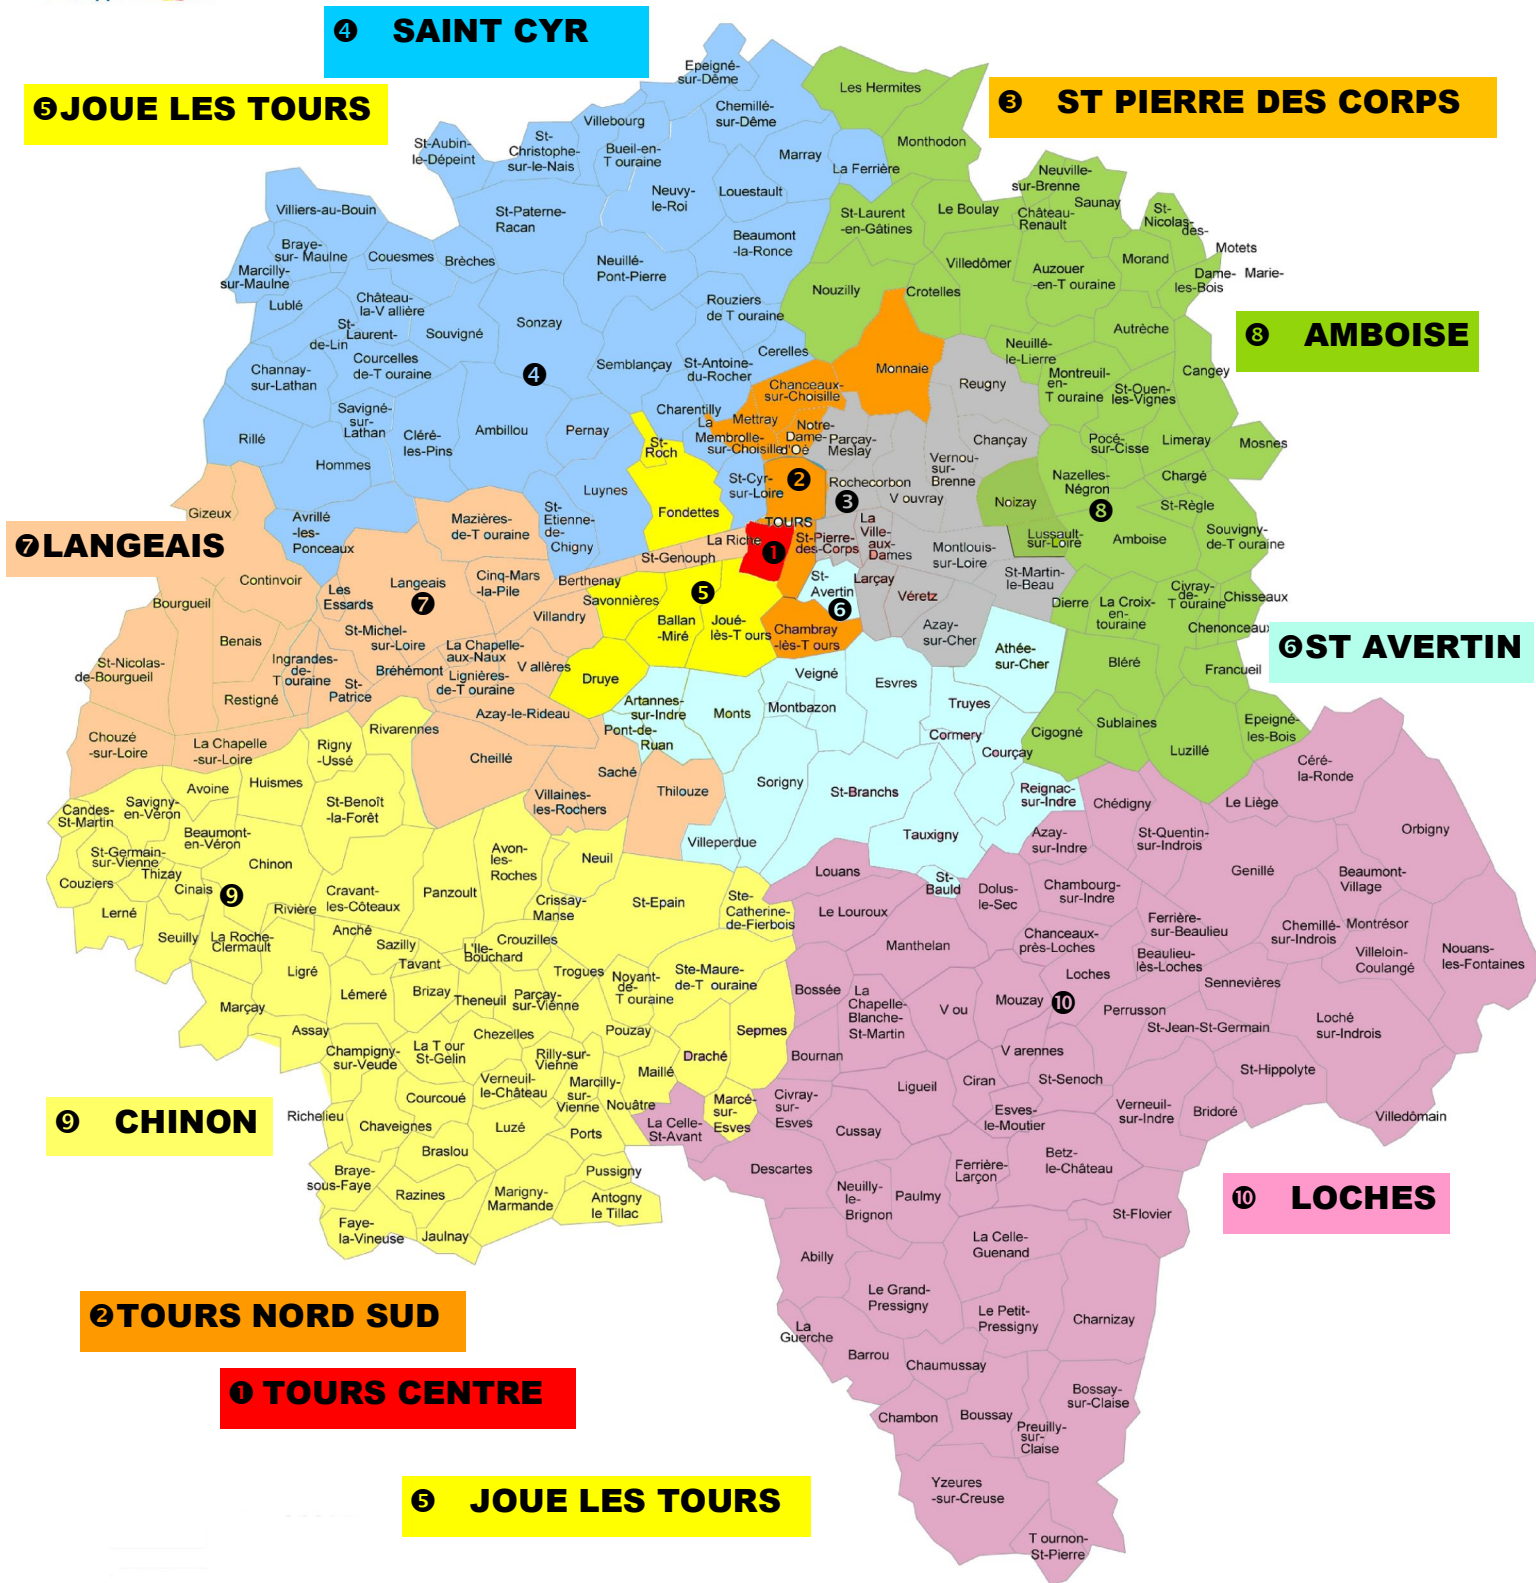

# LES ECOLES D'INDRE ET LOIRE

## carte des circonscriptions

Cette carte a été réalisée par vos collègues du SNUippFSU37. Elle peut comporter des erreurs. Merci de nous les signaler pour faire les mises à jour.

# LES ECOLES EN RPI en Indre et Loire

n° du RPI		CIRCO DE LANGEAIS
ZRR	5	RESTIGNE
ZRR	5	BENAIS
RUR	45	LA CHAPELLE AUX NAUX
RUR	45	LIGNIERES DE TOURAINE

n° du RPI		CIRCO AMBOISE
RUR	22	MORAND
RUE	22	DAME MARIE LES BOIS
RUR	25	LES HERMITES
RUR	25	MONTHODON
RUR	34	CHENONCEAUX
RUR	34	CIVRAY DE TOURAINE
		MOSNES Avec Rilly sur Loire et Vallières les Grandes du 41
RUR	38	NEUILLE LE LIERRE
RUR	46	MONTREUIL EN TOURAINE
RUR	46	SAINT REGLE
RUR	49	SOUVIGNY DE TOURAINE
RUR	51	LUZILLE
RUR	51	EPEIGNE LES BOIS
RUR	57	CHISSEAUX
RUR	57	FRANCUEIL

**Cette carte a été réalisée par vos collègues du SNUippFSU37. Elle peut comporter des erreurs. Merci de nous les signaler pour faire les mises à jour.**

n° du RPI		CIRCO DE CHINON
RUR	1	ANCHE
RUR	1	RIVIERE
ZRR	2	CROUZILLES
ZRR	2	AVON LES ROCHES
ZRR	7	FAYE LA VINEUSE
ZRR	7	RAZINES
ZRR	20	LUZE
ZRR	20	LA TOUR SAINT GELIN
RUR	21	CRAVANT LES COTEAUX
ZRR	21	PANZOULT
ZRR	23	MARIGNY MARMANDE
ZRR	28	NOYANT DE TOURAINE
ZRR	28	TROGUES
ZRR	29	PARCAY SUR VIENNE
ZRR	29	THENEUIL
ZRR	30	POUZAY
ZRR	30	RILLY SUR VIENNE
RUR	31	SAINT BENOIT LA FORET
RUR	31	RIGNY USSE
RUR	31	RIVARENNES
ZRR	37	CHAMPIGNY SUR VEUDE
ZRR	37	CHAMPIGNY SUR VEUDE
ZRR	47	MAILLE
ZRR	47	MARCILLY SUR VIENNE
ZRR	47	NOUATRE
RUR	48	MARCAY
RUR	48	LA ROCHE CLERMAULT
ZRR	50	DRACHE
ZRR	50	MARCE SUR ESVES
ZRR	50	SEPMES
RUR	60	SAINT GERMAIN SUR VIENNE
RUR	60	SEUILLY
RUR	60	THIZAY
RUR	60	CINAI