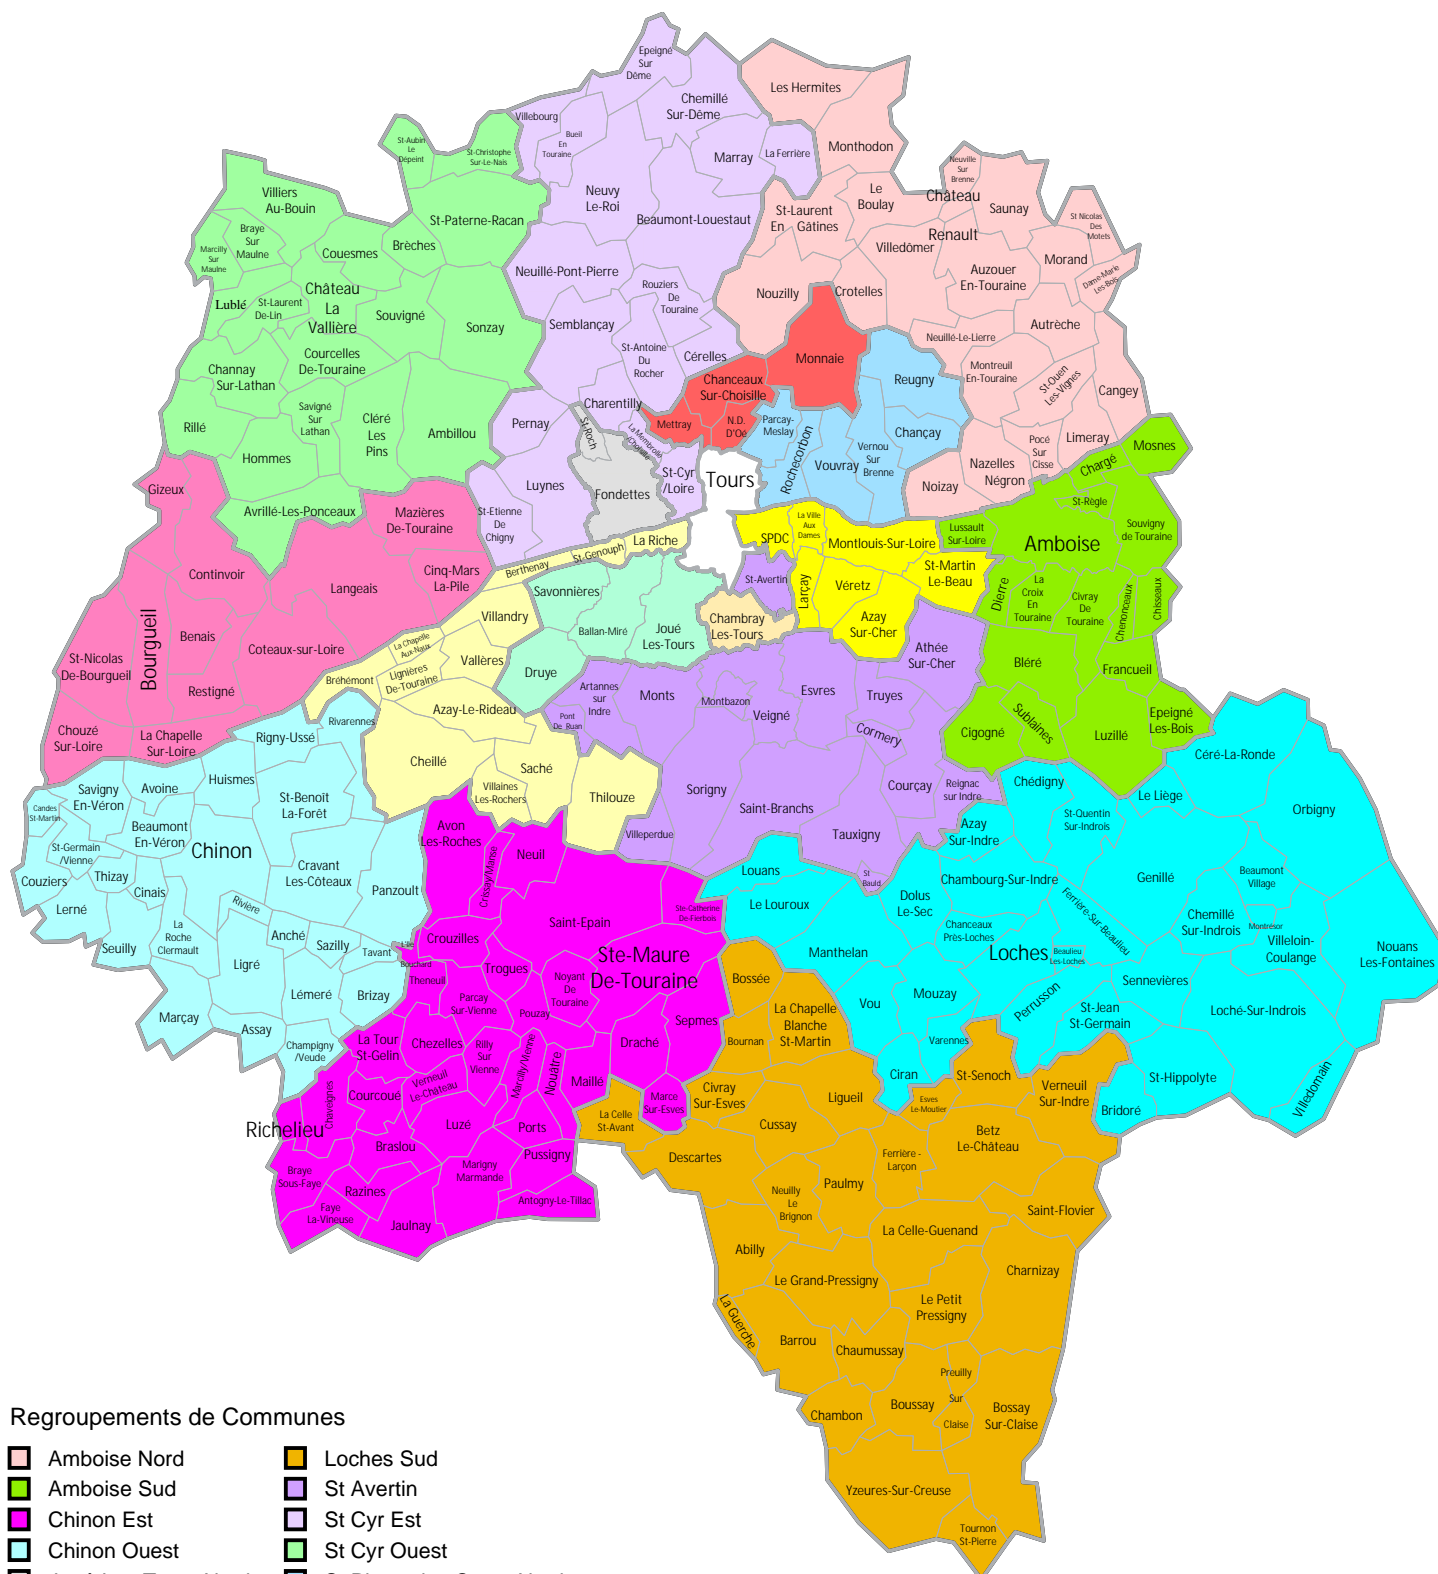

# Carte des Regroupements de Communes

Regroupements de Communes

- |  |   |
|--|---|
|  Amboise Nord        |  Loches Sud                    |
|  Amboise Sud         |  St Avertin                    |
|  Chinon Est          |  St Cyr Est                    |
|  Chinon Ouest        |  St Cyr Ouest                  |
|  Joué-Les-Tours Nord |  St Pierre des Corps Nord      |
|  Joué-Les-Tours Sud  |  St Pierre des Corps Sud       |
|  Langeais Est        |  Touraine Nord-Sud Partie Nord |
|  Langeais Ouest      |  Touraine Nord-Sud Partie Sud  |
|  Loches Nord         |  Tours                         |